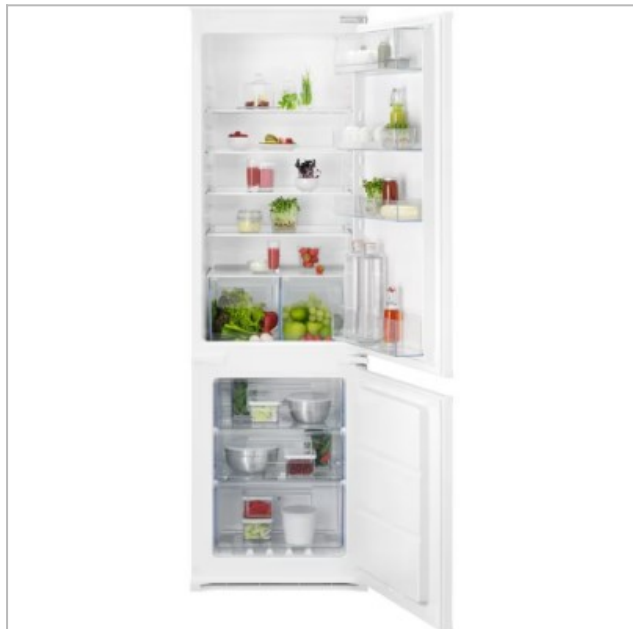

TSC6N181ES AEG

020724.0821.606010

Categorie: Koelkast inbouw

Merk: AEG

Model: TSC6N181ES

7 3 3 3 3 9 4 0 1 1 2 7 1

7 333394 011271 >

€ 1.259,99SCAN OM TE
BESTELLEN

Afdrukt op: 02/07/2024 08:21

BESCHRIJVING

Combi bottom, 178 cm, elektronisch, NoFrost, schuiftechniek

TwinTech® No Frost - houdt voedingswaren sappig en vochtig

Met TwinTech® No Frost hoeft u de vriezer nooit meer handmatig te ontdooien. Het dubbele koelsysteem houdt het voedsel 60% sappiger dan koelkasten met één verdamper. Door geen droge vrieslucht te gebruiken, behoudt hij de ideale vochtigheid en droogt het voedsel niet uit.

Perfect vers ingevroren voedingswaren met Frostmatic

De Frostmatic-functie activeert het maximale vriesvermogen, zodat verse producten zo snel mogelijk worden ingevroren. De vriezer keert vervolgens terug naar de normale stand.

LED-lampen verlichten elke hoek

De ingebouwde LED-verlichting zorgt voor een discreet, zacht licht dat gelijkmatig over de hele ruimte schijnt. Bovendien zijn LED-lampen kleiner en energiezuiniger dan standaardlampen - een duurzamere oplossing.