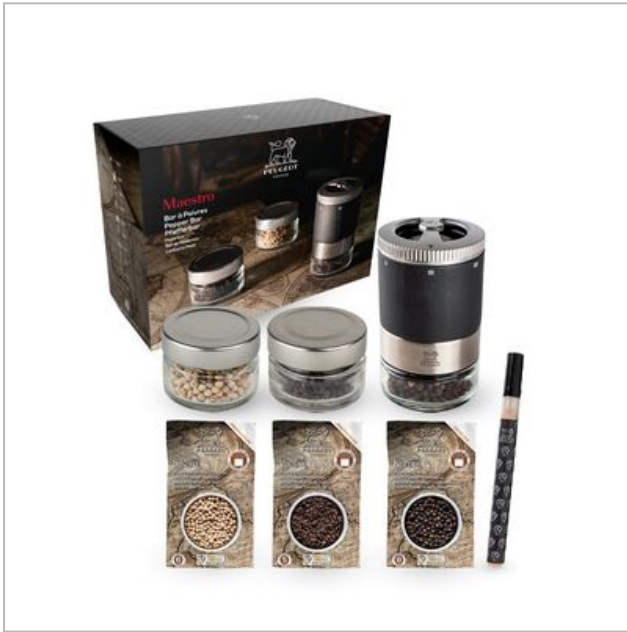

MAESTRO PEPERBAR, U'SELECT PEPERMOLEN MET 3 GEWELDIGE PEPERS, 3 VERWISSELBARE RESERVOIRS, EEN VILTSTIFT EN EEN ADVIESBOEKJE PEUGEOT

190924.1737.607289

Categorie: Pepermolens

Merk: Peugeot

Model: 41748

4 0 0 6 9 5 0 0 4 1 7 4 8

€ 84,90

SCAN OM TE
BESTELLEN

Afdrukt op: 19/09/2024 17:37

BESCHRIJVING

De Maestro peperbar is het ideale geschenk voor iedereen die zich graag laat verrassen door culinaire ervaringen en is de perfecte manier om pepers van over de hele wereld te ontdekken. De Maestro laat immers toe om in een handomdraai van pepersoort te wisselen.

Dankzij dit vernuftige concept maak je moeiteloos kennis met verschillende pepersoorten: de molen van Franse makelij wordt geleverd met verwisselbare reservoirs, gevuld met een selectie van drie authentieke pepers met bijzondere aroma's. Maestro creëert een uniek culinair moment, waarbij peper, smaak en ervaring centraal staan. Om de peperaroma's volledig tot hun recht te laten komen, is de juiste maalgraad essentieel: een fijne maling brengt de intensiteit van de peper tot uiting, terwijl een grove maling het aroma bevordert. Daarom heeft Peugeot zijn Maestro molen uitgerust met het u'Select-maalsysteem met zes verschillende standen.

De koffer bevat:

- Pepermolen u'Select Maestro
- 3 premium pepersoorten in hermetisch afgesloten zakjes voor een optimale bewaring: zwarte kampotpeper - 20 g / witte sikarapeper - 20 g / wilde voatsiperifery-peper - 20 g
- 3 lege glazen reservoirs om te vullen
- 1 viltstift om de inhoud van de capsules makkelijk te identificeren