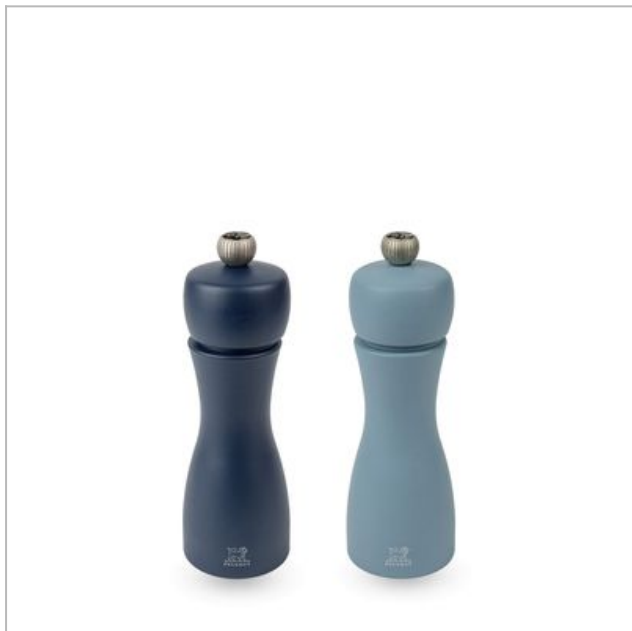

## TAHITI DUO MANUELE PEPER - EN ZOUTMOLEN UIT HOUT, 15 CM LUCHT /BLAUW PEUGEOT

190924.1751.607310

Categorie: Peper en zout sets

Merk: Peugeot

Model: 2/42967

4 006950042967

4 006950 042967 &gt;

**€ 67,90**SCAN OM TE  
BESTELLEN

### BESCHRIJVING

Deze set manuele molens van Franse makelij heeft een zachte, harmonieuze uitstraling dankzij de combinatie van blauwtinten. De pepermolen herken je aan de intense diepbloauwe kleur, terwijl de zoutmolen is uitgedost in een zachtere azuurblauwe tint.

Het iconische peper- en zoutstel Tahiti met zijn elegante, slanke silhouet is nu verkrijgbaar in trendy, eigentijdse blauwtinten. Dankzij de kleurschakeringen houd je de molens makkelijk uit elkaar: licht voor zout, en donker voor peper. Een duo dat prachtig zal staan op je eettafel. Beide Tahiti molens zijn uitgerust met een stalen maalwerk van Peugeot, met levenslange garantie.

### Fysieke kenmerken

Kleur	Blauw
Materiaal	HOUT