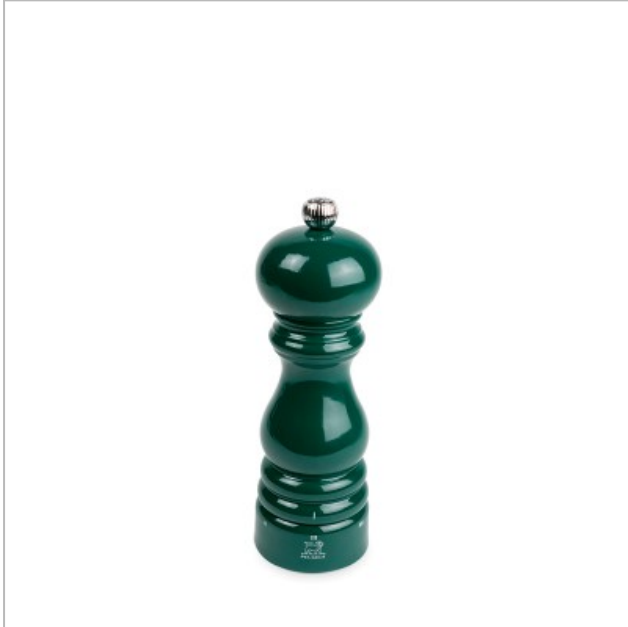

PARIS U'SELECT MANUELE PEPERMOLEN U'SELECT IN GELAKT HOUT, BOSGROEN, 18 CM PEUGEOT

300624.1047.615723

Categorie: Pepermolens
Merk: Peugeot
Model: 43520

4 006950 043520

4 006950 043520 >

€ 52,99SCAN OM TE
BESTELLEN

Afdrukt op: 30/06/2024 10:47

BESCHRIJVING

Deze bosgroene uitvoering van de iconische, 18 cm grote Paris-molen van Peugeot zet het eigentijdse karakter van dit tijdloze model extra kracht bij. De in Frankrijk gemaakte Paris-pepermolen u'Select van 18 cm werd gelakt in bosgroen. Hij is niet alleen elegant, maar dankzij de nauwkeurige maalregeling ook bijzonder performant.

Dit Paris-model van Peugeot is getooid met een eigentijds en trendy bosgroen. Dit wordt een blikvanger op je tafel! De intense, schitterende kleur is prachtig te combineren met de andere kleuren uit de collectie ParisRama. Ga voor een monochroom effect door hem te koppelen aan een bosgroene zoutmolen. Of pak het fantasierijk aan met een zoutmaatje in prachtig saffraangeel. Voor een regelmatig en precies maalresultaat voorzag Peugeot de bosgroene Paris-pepermolen van het gepatenteerde regelsysteem u'Select.

SPECIFICATIES

Fysieke kenmerken

Hoogte	18 cm
Houtsoort	gelakt hout
Kleur	Groen
Kleur/Stijl	bosgroen
Materiaal	HOUT