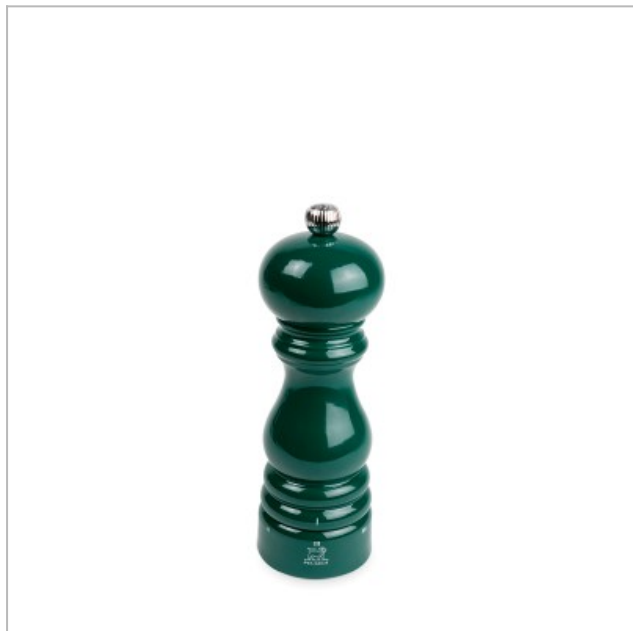

## PARIS U'SELECT MANUELE ZOUTMOLEN U'SELECT IN GELAKT HOUT, BOSGROEN, 18 CM PEUGEOT

040724.0938.615724

Categorie: Zoutmolens

Merk: Peugeot

Model: 43537

4 006950 043537

4 006950 043537 &gt;

**€ 52,99**SCAN OM TE  
BESTELLEN

### BESCHRIJVING

Het iconische Paris-model van Peugeot bekend kleur met de collectie ParisRama. Deze legendarische molen, bejubeld door de grootste chef-koks, blijft maar vernieuwen. Hij is nu ook gehuld in gewaagde en originele kleuren die zich perfect laten combineren en zo in elk interieur passen. Deze Paris-zoutmolen in trendy, stralend bosgroen past bijvoorbeeld wonderwel bij een pepermolen in saffraangeel of passierood. De manuele Paris zoutmolen met u'Select werd in Frankrijk gemaakt uit beukenhout uit lokale bossen met het PEFC-label. Het stalen zoutmechanisme kreeg een levenslange garantie en is perfect voor het malen van droog zout (steenzout).

- Vervaardigd in Frankrijk
- PEFC-hout, afkomstig uit Franse bossen
- Stralende kleur en glanzende afwerking
- Te combineren met de andere kleuren van de ParisRama-collectie, om monochrome of tweekleurige combinaties van molens te creëren
- U'Select-systeem met instelbare maalgraad: 6 vooraf ingestelde maalgraden
- Zijn maalwerk heeft een levenslange garantie
- Molen met 5 jaar garantie
- Om droge zoutkristallen (steenzout) te malen die maximaal 4 mm groot zijn
- Niet gebruiken voor vochtig zeezout, zelfs niet als het gedroogd is
- Het ideale cadeau om te schenken of te krijgen

### Fysieke kenmerken

Hoogte	18 cm
Houtsoort	gelakt hout
Kleur	Groen
Kleur/Stijl	bosgroen
Materiaal	HOUT