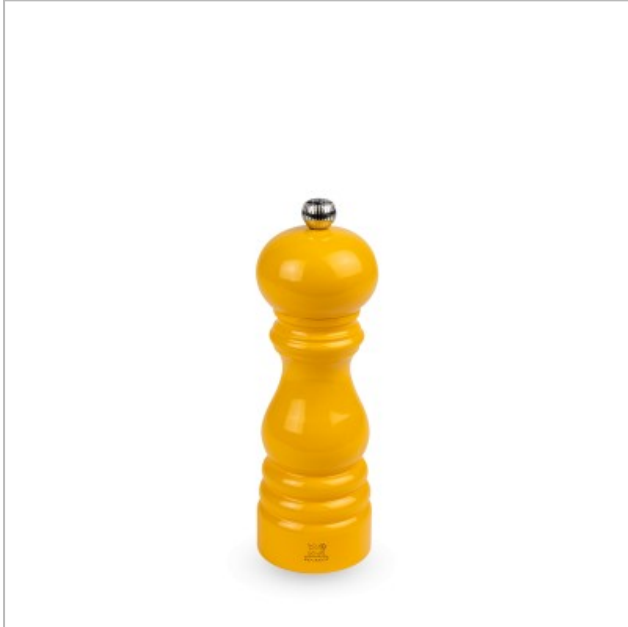

## PARIS U'SELECT MANUELE PEPERMOLEN UIT GELAKT HOUT, SAFFRAANGEEL, 18 CM PEUGEOT

040724.1030.615725

Categorie: Pepermolens  
Merk: Peugeot  
Model: 43551

4 006950 043551

4 006950 043551 &gt;

**€ 52,99**

SCAN OM TE  
BESTELLEN

### BESCHRIJVING

Met zijn terracottakleur doet deze warme, eigentijdse uitvoering van de iconische Paris-molen je dromen van zonnige oorden! De molen is uitgerust met een sierknop, waarmee je de maalgraad van het zout kan aanpassen. Dankzij de S-markering weet je bovendien meteen wat er in de molen zit.

- Vervaardigd in Frankrijk
- PEFC-hout, afkomstig uit Franse bossen
- Stralende kleur en glanzende afwerking
- Te combineren met de andere kleuren van de Parisrama-collectie, om monochrome of tweekleurige combinaties van molens te creëren
- Zijn maalwerk heeft een levenslange garantie
- Molen met 5 jaar garantie
- Om droge zoutkristallen (steenzout) te malen die maximaal 4 mm groot zijn
- Niet gebruiken voor vochtig zeezout, zelfs niet als het gedroogd is
- Het ideale cadeau om te schenken of te krijgen

## Fysieke kenmerken

Hoogte	18 cm
Houtsoort	gelakt hout
Kleur	Geel
Kleur/Stijl	Saffraangeel
Materiaal	HOUT