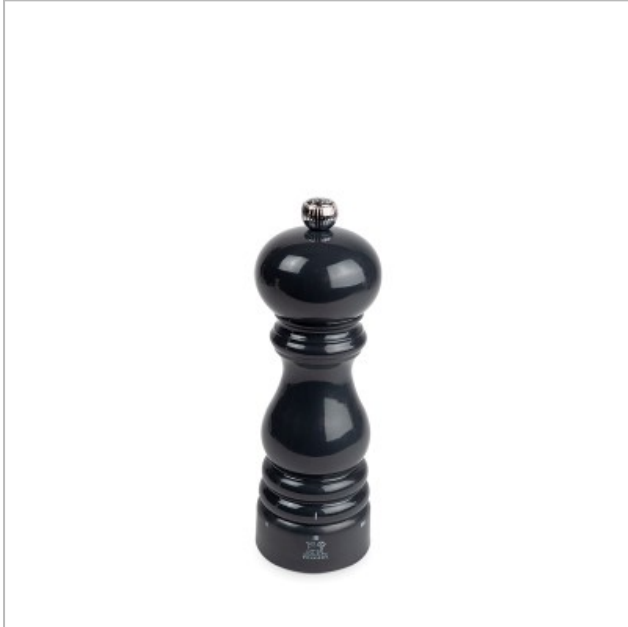

PARIS U'SELECT MANUELE PEPERMOLEN U'SELECT IN GELAKT HOUT, LEISTEEN, 18 CM PEUGEOT

040724.0937.615726

Categorie: Pepermolens

Merk: Peugeot

Model: 43469

4 0 0 6 9 5 0 0 4 3 4 6 9

4 006950 043469 >

€ 52,99SCAN OM TE
BESTELLEN

Afdrukt op: 04/07/2024 09:37

BESCHRIJVING

De schitterende leisteengrijze kleur hult deze molen in elegantie. Ontdek de 18 cm grote manuele u'Select pepermolen in gelakt hout. Met de door Peugeot gepatenteerde u'Select afstelring kies je de maalgraad van de peper, afhankelijk van je voorkeuren en gerechten. Deze Franse pepermolen in gelakt hout geeft je tafel een geraffineerde look en tilt je gerechten naar een ongezien niveau.

- Vervaardigd in Frankrijk
- PEFC-hout, afkomstig uit Franse bossen
- Stralende kleur en glanzende afwerking
- Te combineren met de andere kleuren van de ParisRama-collectie, om monochrome of tweekleurige combinaties van molens te creëren
- U'Select-systeem met instelbare maalgraad: 6 vooraf ingestelde maalgraden
- Zijn maalwerk heeft een levenslange garantie
- Molen met 5 jaar garantie
- Om zwarte, witte, groene of rode pepers, roze bessen (maximaal 15% in een pepermengeling) en korianderzaadjes te malen
- Het ideale cadeau om te schenken of te krijgen

SPECIFICATIES

Fysieke kenmerken

| | |
|-------------|-------------|
| Hoogte | 18 cm |
| Houtsoort | gelakt hout |
| Kleur | Zwart |
| Kleur/Stijl | Leisteen |
| Materiaal | HOUT |