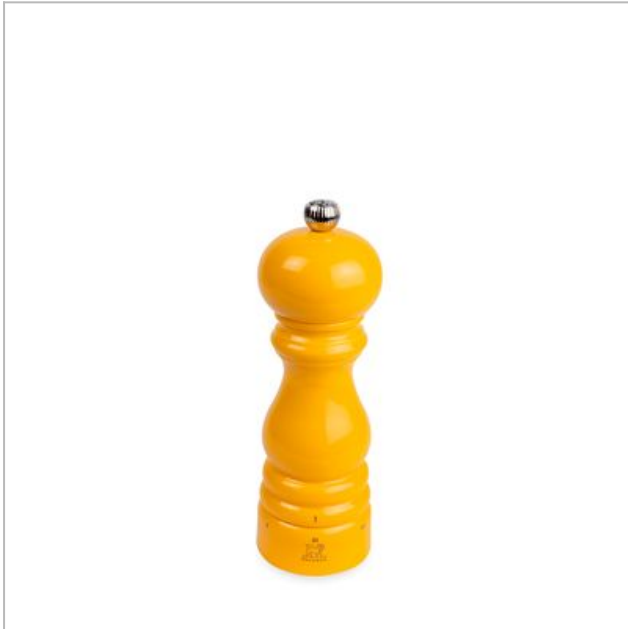

## PARIS U'SELECT MANUELE ZOUTMOLEN U'SELECT IN GELAKT HOUT, SAFFRAANGEEL, 18 CM PEUGEOT

170924.0004.615727

Categorie: Zoutmolens  
Merk: Peugeot  
Model: 43568

4 006950 043568

4 006950 043568 &gt;

**€ 52,99**SCAN OM TE  
BESTELLEN

### BESCHRIJVING

Deze kleurrijke molen springt in het oog en streelt de zintuigen. De 18 cm grote Paris-molen met u'Select in zonnig saffraangeel blijft niet onopgemerkt. Combineer hem met een pepermolen uit de collectie ParisRama en creëer zo een kleurrijk duo dat meteen je tafel opvrolijkt.

In 1987 riep Peugeot het model Paris in het leven, tot grote vreugde van chef-koks wereldwijd. Een tijdloos silhouet, feilloze ergonomie, duurzaamheid en straffe prestaties. Beter kunnen we deze iconische molen niet omschrijven. Met de collectie ParisRama tooit de Paris-molen met u'Select zich met de heerlijkste kleurtjes. Met zijn prachtige saffraangele afwerking betovert de 18 cm grote Paris-zoutmolen met u'Select tafel én smaakpapillen. Hij is niet alleen mooi maar zet ook straffe prestaties neer, met zijn systeem voor een precieze maalgraad en zijn stalen mechanisme met levenslange garantie. De Paris-molen met u'Select in saffraangeel zal je nog vele jaren gezelschap houden in de keuken en op tafel.

- Vervaardigd in Frankrijk
- PEFC-hout, afkomstig uit Franse bossen
- Stralende kleur en glanzende afwerking
- Te combineren met de andere kleuren van de ParisRama-collectie, om monochrome of tweekleurige combinaties van molens te creëren
- U'Select-systeem met instelbare maalgraad: 6 vooraf ingestelde maalgraden