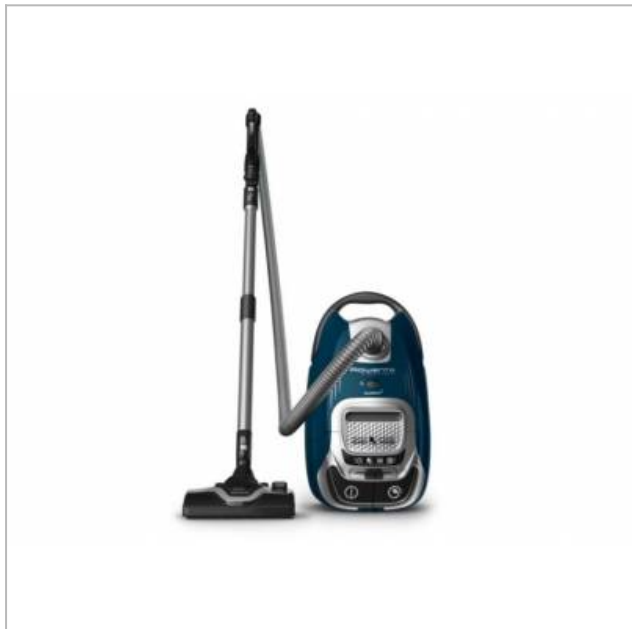

RO7471EA SILENCE FORCE STOFZUIGER MET ZAK ROWENTA

070724.0122.615856

Categorie: Stofzuiger
Merk: Rowenta
Model: RO7471EA

3 2 2 1 6 1 6 0 8 5 3 5 0

3 221616 085350 >

€ 299,99

SCAN OM TE
BESTELLEN

Afdrukt op: 07/07/2024 01:22

BESCHRIJVING

Herontdek het plezier van de sledestofzuiger met de ROWENTA RO7471EA en zijn onvergelykbare zuigsysteem.

Laat niets voorbijgaan

Reinheid krijgt een nieuwe dimensie met de ROWENTA RO7471EA. Dankzij de **ultra-efficiënte Effitech-motor** behaalt u buitengewone resultaten terwijl **u uw elektriciteitsverbruik met 45% verlaagt** in vergelijking met eerdere Rowenta-stofzuigermodellen.

De nieuwe ROWENTA RO7471EA stofzuiger valt ook op door zijn **uiterst efficiënte filtersysteem**. Dit apparaat **vangt 99,98% van het stof en residu op de grond op**. Het Allergy+-systeem houdt ook huisstofmijten en allergenen tegen tot een grootte van 0,3 µm..

De ROWENTA RO7471EA totaalstofzuiger is ontworpen voor grote woningen en is uitgerust met een **grote stofzak**. De **XXL-capaciteit van 4,5 L** garandeert u een langere autonomie. Bovendien beschikt u over een **actieradius van 12 m** om al uw kamers te bestrijken zonder dat u de stekker van uw stofzuiger hoeft uit te trekken.