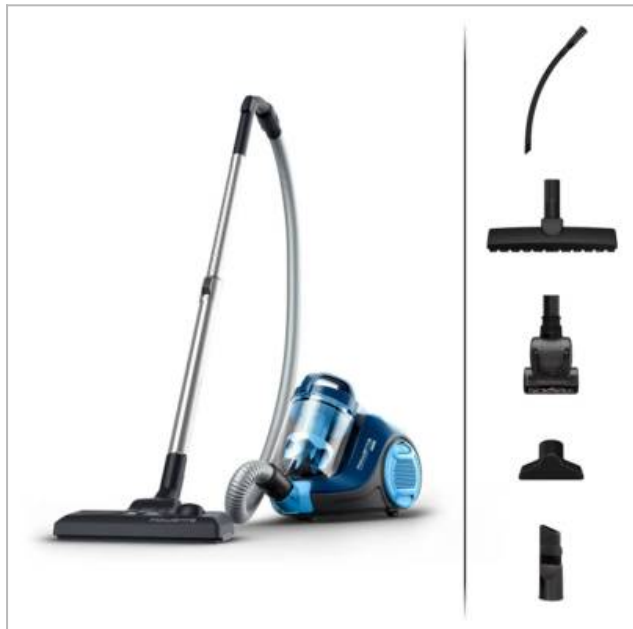

RO2981EA SWIFT POWER CYCLONIC ROWENTA

060724.2355.615920

Categorie: Stofzuiger

Merk: Rowenta

Model: RO2981EA

3 2 2 1 6 1 4 0 0 6 4 2 5

**€ 149,99**SCAN OM TE
BESTELLEN

Afdrukt op: 06/07/2024 23:55

BESCHRIJVING

De Rowenta SWIFT POWER CYCLONIC stofzuiger levert uitstekende stofopnameprestaties met alle gebruiksgemak van een compact frame. Hij combineert krachtige resultaten met een stofzuiger zonder zak om elke dag moeiteloos te stofzuigen. De geavanceerde cycloontechnologie zorgt voor een hoogwaardige scheiding van lucht en stof, en langdurige schoonmaakprestaties. De bijzonder efficiënte zuigmond garandeert optimale reinigingsprestaties, met verbeterde Effitech technologie voor vlekkeloze resultaten op harde vloeren. De stofzuiger heeft een actieradius van maar liefst 7,6 m, terwijl het compacte formaat voor gebruiksgemak en handige opberging zorgt. Dit speciale Parket -model bevat accessoires die specifiek werden ontworpen voor het reinigen van uw woonruimte én delicate vloeren. Dit alles, met het ongeëvenaarde comfort en de voordelen van een stofzuiger zonder zak.

- **GEAVANCEERDE FILTRATIE** Deze stofzuiger met cycloontechnologie levert een uitzonderlijke lucht- en stofscheiding en langdurige schoonmaakresultaten
- **BREDE REIKWIJDTE:** Een kleine stofzuiger met een brede reikwijdte van 7,6 m voor een eenvoudige reiniging, waar je maar wilt
- **KRACHTIGE PRESTATIES:** Cycloontechnologie gecombineerd met een bijzonder efficiënte zuigmond voor optimale resultaten en moeiteloze diepe reiniging
- **SLEDEFORMAAT VOOR OPTIMAAL GEBRUIKSGEMAK:** Alle voordelen van zakloos stofzuigen in een gestroomlijnd design

SPECIFICATIES

Energieverbruik

Efficiëntieklasse	A
Geluidsniveau	77 dB(A)
Jaarlijks elektrisch verbruik	750 kWh

Fysieke kenmerken

Kleur	Blauw
-------	-------

Gebruiksgemak

Aanduiding volle stofzak/stofbak	Ja
Afneembare kruimelzuiger	Ja
Ophangstelsysteem voor aan de muur	Ja
Parkeersysteem	Ja
Telescopische zuigbuis	Ja