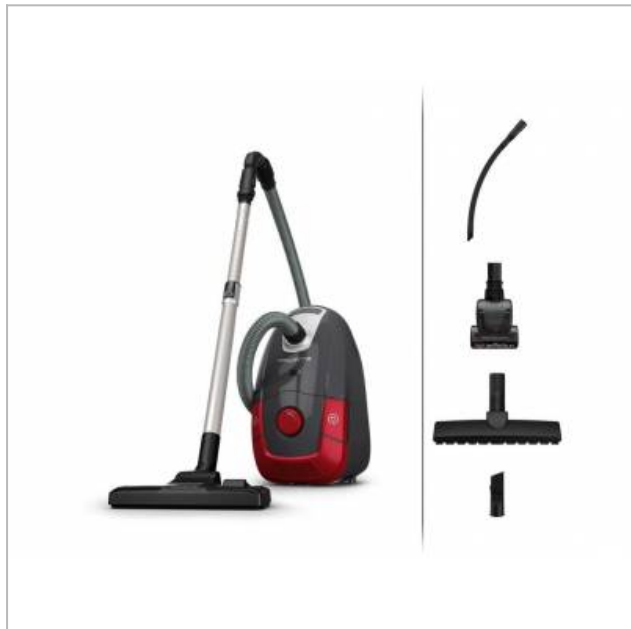

RO3187EA POWER XXL POWER XXL ROWENTA

060724.2354.615921

Categorie: Stofzuiger

Merk: Rowenta

Model: RO3187EA

3 2 2 1 6 1 6 0 6 1 1 5 6

**€ 189,99**SCAN OM TE
BESTELLEN

Afdrukt op: 06/07/2024 23:54

BESCHRIJVING

De krachtige XXL-stofzuiger voor de ultieme stofzuigbeurt

Ontdek de Power XXL. ? Ontdek een XXL-stofzuiger met een energiezuinige motor* met maximaal 900 W aan energieverbruik biedt een uitstekende zuigkracht op alle vloeren en oppervlakken. Het filtratiesysteem met drie niveaus vangt meer dan 99,98% van de stofdeeltjes op voor een zuivere en gezonde omgeving in huis. Deze stofzuiger is uitgerust met een flinke XXL-inhoud van 4,5 liter en een extra lang 12 m stroomsnoer, zodat je echt overal kunt stofzuigen met hogere autonomie.

XXL-kracht met een laag energieverbruik*

Ontdek een krachtige stofzuiger met een energiezuinige motor* met maximaal 900 W aan energieverbruik voor een uitstekende zuigkracht op alle vloeren en oppervlakken.

XXL-reikwijdte

De supergrote reikwijdte van 12 m dekt grote woonoppervlakken zonder de stekker uit het stopcontact te halen voor totaal comfort en gemak.

XXL-inhoud

Een stofzuiger met een flinke inhoud van 4,5 liter voor nog meer autonomie en gebruikscomfort.