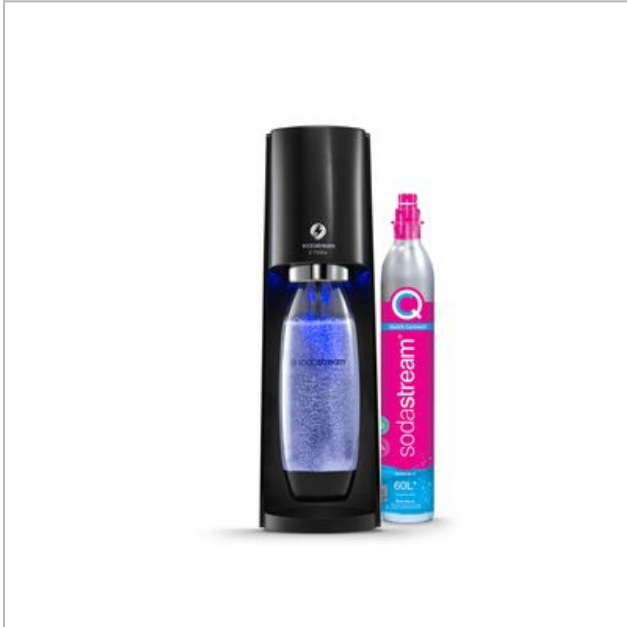

## E-TERRA ZWART SODASTREAM

190924.1758.616284

Categorie: Frisdrankapparaat

Merk: SodaStream

Model: 1012911311

7 290116742786

**€ 139,99**SCAN OM TE  
BESTELLEN

Afdrukt op: 19/09/2024 17:58

## BESCHRIJVING

Het E-Terra elektrische bruiswatertoestel verandert water in enkele seconden in bruisend water met slechts één druk op de knop en biedt een automatische soepele ervaring. Met de drie vooraf ingestelde koolzuurniveaus kun je de hoeveelheid bubbels regelen en je drankje precies zo maken zoals je het wilt. Om te laten weten dat het water gebruisd wordt verlicht een blauw licht het water tijdens het bruisproces.

Starterkit

Briswatertoestel E-Terra

1x Quick Connect Koolzuurcilinder

1x Herbruikbare vaatwasbestendige fles 1L