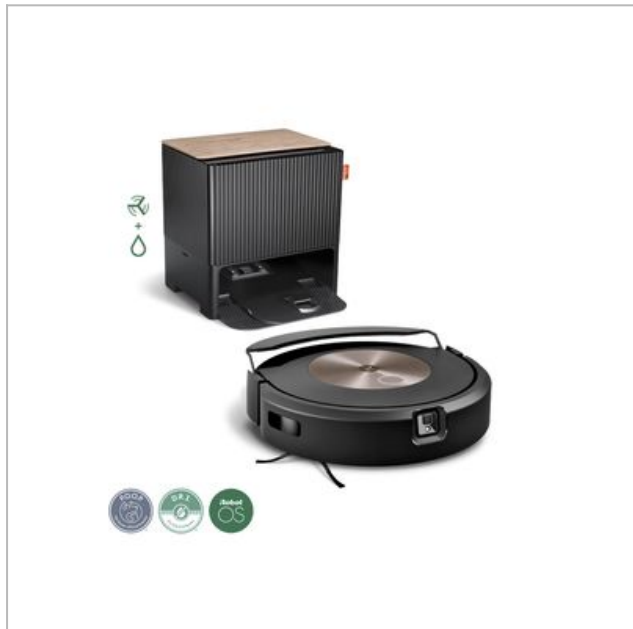

ROOMBA COMBO® J9+ ROBOTSTOFZUIGER EN DWEILROBOT IROBOT

181024.1517.616505

Categorie: Robotstofzuiger

Merk: iRobot

Model: C975840

5 0 6 0 9 4 4 9 9 7 3 3 5

5 060944 997335 12

€ 1.399,99SCAN OM TE
BESTELLEN

Afdrukt op: 18/10/2024 15:17

BESCHRIJVING

De Roomba Combo® j9+ robotstofzuiger en dweilrobot zorgt voor een grondig schoon huis, volledig handsfree. Dirt Detective, aangedreven door iRobot OS, maakt automatisch de meest veeleisende kamers als eerst schoon. Terwijl het Clean Base® automatische vuilafvoer- en vulstation ervoor zorgt dat je robot altijd beschikt over wat hij nodig heeft om de klus te klaren.

Vloeren om blootvoets op te lopen met de Roomba Combo® j9+ robot

De Roomba Combo® j9+ is onze krachtigste robotstofzuiger en dweilrobot tot nu toe, waarbij vastzittende kruimels, dierenharen en vuil worden opgezogen.

Breedte	8.7 cm
Diepte	34.8 cm
Gewicht	4.07 kg
Hoogte	34.8 cm
Kleur	Zwart

Gebruiksgemak

Reinigingsmodus	2
-----------------	---

Stroom

Batterijtechnologie	Lithium-ion
---------------------	-------------