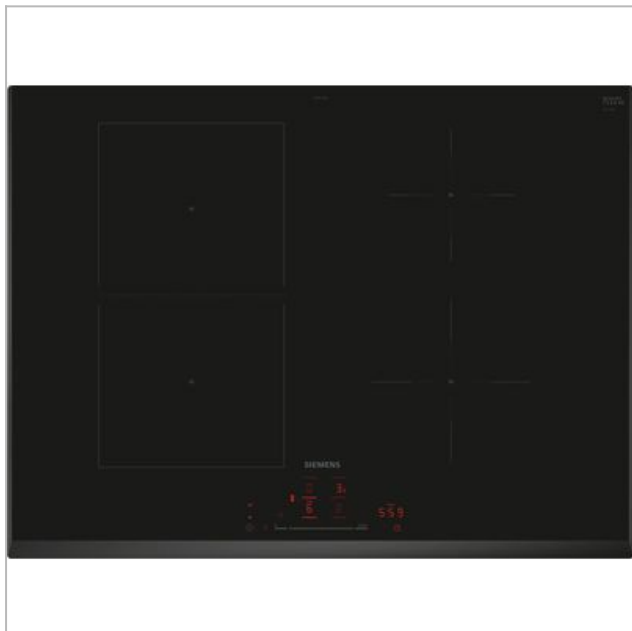

ED751HSB1E IQ500 INDUCTIEKOOKPLAAT 70 CM ZWART, OPBOUWMONTAGE ZONDER RAND SIEMENS

160924.2252.616887

Categorie: Kookplaat
Merk: Siemens
Model: ED751HSB1E

4 2 4 2 0 0 3 9 3 5 1 6 3

4 242003 935163 >

€ 1.019,99

SCAN OM TE
BESTELLEN

Afgedrukt op: 16/09/2024 22:52

BESCHRIJVING

Extra flexibiliteit voor grote pannen.

Met combiZone combineer je eenvoudig twee ronde inductiezones voor één groot egaal verwarmd kookoppervlak: ideaal voor grote pannen.