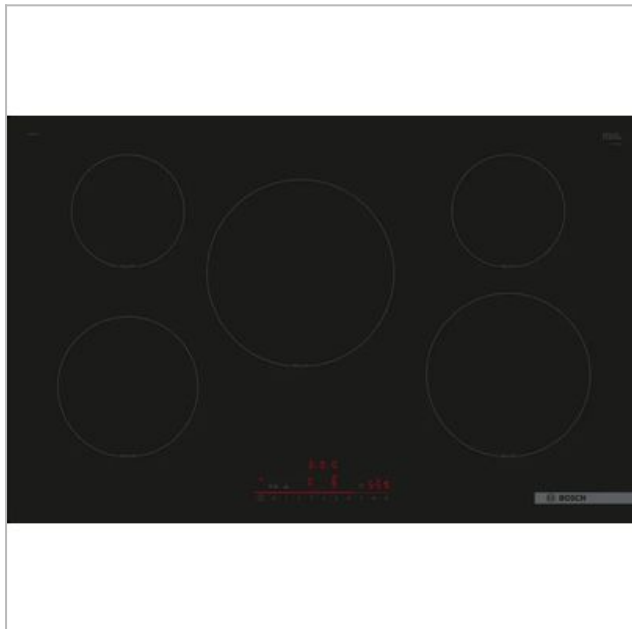

PIV81RHB1E BOSCH

190924.0905.616968

Categorie: Kookplaat

Merk: Bosch

Model: PIV81RHB1E

4 2 4 2 0 0 5 3 9 4 0 5 0

4 242005 394050 >

€ 1.149,99

Fysieke kenmerken

Aansluitwaarde 7400 W
Breedte 802 mm
Diepte 522 mm

Hoogte	51 mm
Kleur	Zwart

Gebruiksgemak

Aanduiding restwarmte	Ja
Akoestisch signaal	Ja
Kookpot/pan detectie	Ja

Kookplaatkenmerken

Aantal kookzones	5
Booster-functies	Ja
Met zone koppeling	Ja
Variabele kookzones	Ja