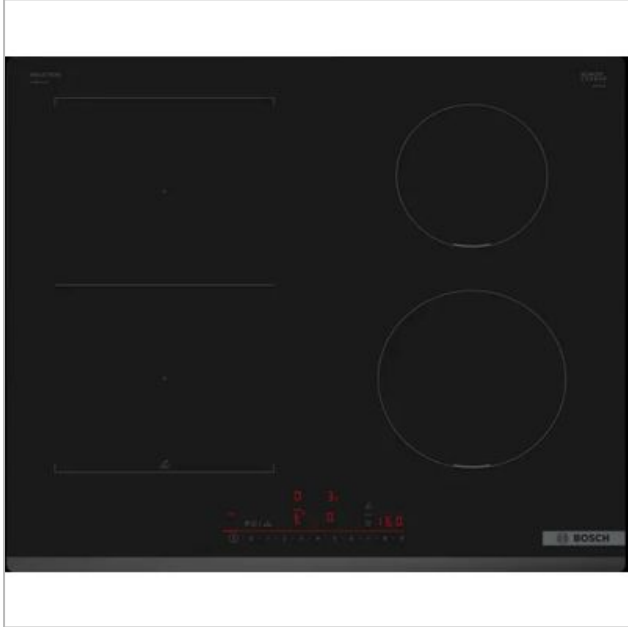

PVS731HC1E BOSCH

190924.0914.616969

Categorie: Kookplaat
Merk: Bosch
Model: PVS731HC1E

4 2 4 2 0 0 5 3 9 4 3 4 0

4 242005 394340 >

€ 1.029,99

SCAN OM TE
BESTELLEN

Afgedrukt op: 19/09/2024 09:14

BESCHRIJVING

- CombiZone: combineer twee inductiekookzones om groot kookgerei te verwarmen.
- Home Connect: perfecte resultaten met Home Connect toestellen van Bosch.
- Facet design: een elegant en aantrekkelijk ontwerp met een afgeschuinde voorkant.
- HoodControl: bediening van de dampkap via de kookplaat (met compatibele dampkap)
- PowerBoost: tot 50% meer vermogen voor sneller opwarmen op je inductiekookplaat.

Aansluitwaarde	6900 W
Breedte	710 mm
Diepte	522 mm
Hoogte	51 mm
Kleur	Zilver

Gebruiksgemak

Akoestisch signaal	Ja
Kookpot/pan detectie	Ja

Kookplaatkenmerken

Aantal kookzones	4
Booster-functies	Ja
Met zone koppeling	Ja
Variabele kookzones	Ja