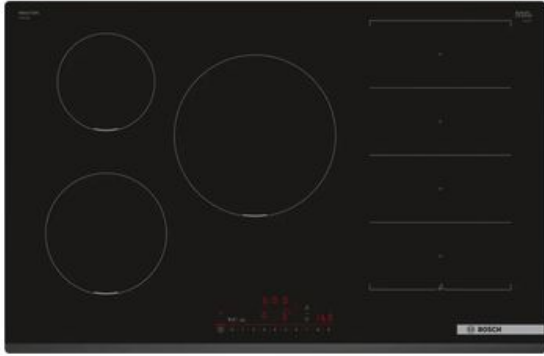

## PXV831HC1E BOSCH

200924.0621.617049

Categorie: Kookplaat  
Merk: Bosch  
Model: PXV831HC1E

4 2 4 2 0 0 5 3 9 4 4 9 4

4 242005 394494 &gt;

**€ 1.309,99**SCAN OM TE  
BESTELLEN

Afdrukt op: 20/09/2024 06:21

## BESCHRIJVING

- DirectSelect: directe, eenvoudige selectie van de gewenste kookzone, vermogen en extra functies.
- FlexInduction: meer ruimte op je kookplaat voor grote pannen.
- PerfectFry Plus: maak je geen zorgen meer over aanbranden.
- Handige flexzones: past de kookzones aan je wensen aan.
- Smart Hood Automatic: een bijpassende afzuigkap past zich tijdens het koken automatisch aan de instellingen van je kookplaat aan.

### Fysieke kenmerken

Aansluitwaarde      7400 W  
Breedte      802 mm  
Diepte      522 mm

Hoogte 51 mm  
Kleur Zwart

**Gebruiksgemak**

Aanduiding restwarmte Nee  
Kookpot/pan detectie Ja

**Kookplaatkenmerken**