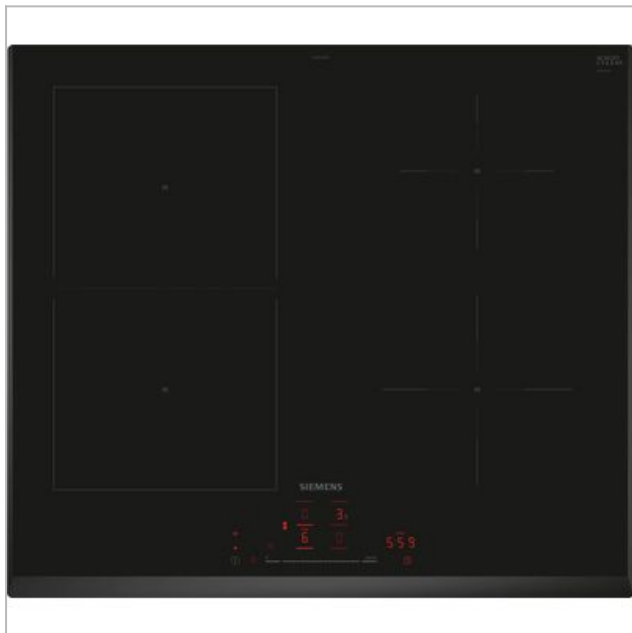

ED651HSB1E IQ500 INDUCTIEKOOKPLAAT 60 CM ZWART, OPBOUWMONTAGE ZONDER RAND SIEMENS

180924.1305.617105

Categorie: Kookplaat
Merk: Siemens
Model: ED651HSB1E

**€ 919,99**

SCAN OM TE
BESTELLEN

Afdrukt op: 18/09/2024 13:05

BESCHRIJVING

Extra flexibiliteit voor grote pannen.

Met combiZone combineer je eenvoudig twee ronde inductiezones voor één groot egaal verwarmd kookoppervlak: ideaal voor grote pannen.

ED651HSB1E

Bedien je kookplaat, waar je ook bent, met Home Connect.