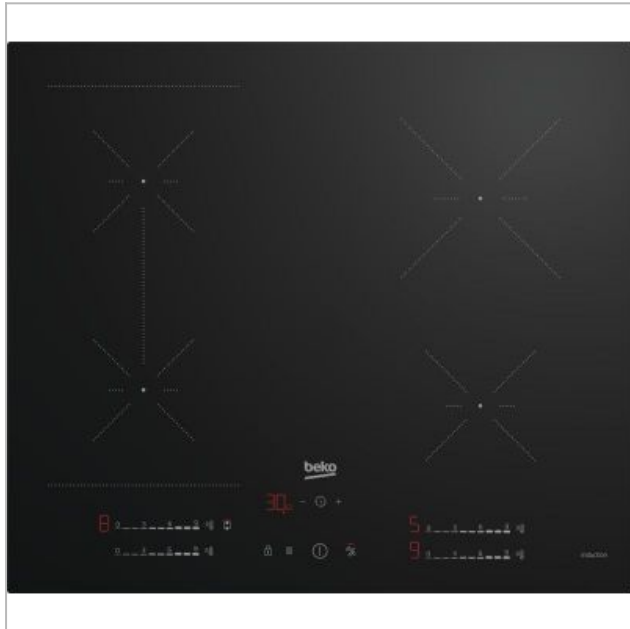

HII64700SUFT BEKO

190924.1044.617542

Categorie: Kookplaat

Merk: Beko

Model: HII64700SUFT

8 690842 549540

8 690842 549540 >

€ 549,99

SCAN OM TE
BESTELLEN

Afdrukt op: 19/09/2024 10:44

BESCHRIJVING

60 cm 4 inductie zones 1 flex Timer & Booster direct acces

SPECIFICATIES

Algemeen

Inbouwwijze	Inbouw
Type kookplaat	Inductie

Bediening

Type bediening	Slider
----------------	--------

Functies

Timerfunctie	Ja
--------------	----

Fysieke kenmerken

Aansluitwaarde	7400 W
Breedte	60 cm
Diepte	52 cm
Gewicht	11.7 kg
Hoogte	4.8 cm
Kleur	Zwart

Gebruiksgemak

Aanduiding restwarmte	Ja
Kookpot/pan detectie	Ja

Kookplaatkenmerken

Aantal kookzones	4
------------------	---

Veiligheid

Automatische uitschakeling	Ja
Kinderbeveiliging	Ja
Overkookbeveiliging	Ja