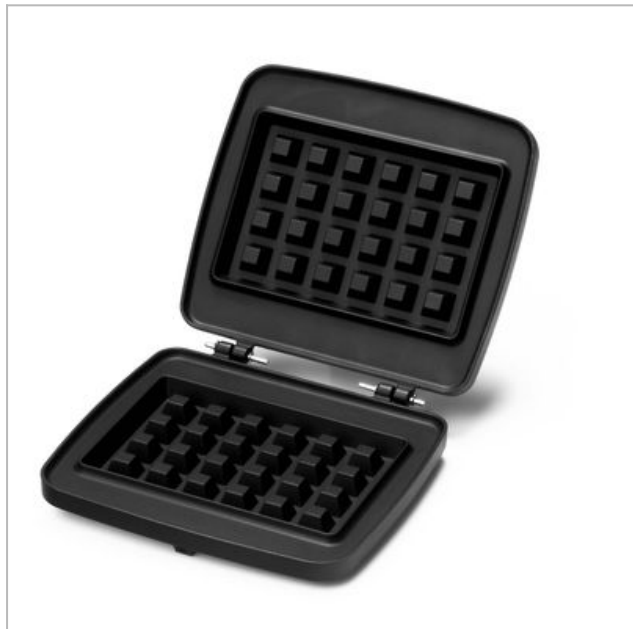

PLATEN VOOR BRUSSELSE EN LUIKSE WAFELS (4X6) FRIFRI

190924.1343.620125

Categorie: Wafelijzer
accessoires

Merk: Frifri

Model: FM0021

5 4 1 2 1 4 4 1 9 5 2 1 7

5 4 1 2 1 4 4 1 9 5 2 1 7 >

€ 37,99

SCAN OM TE
BESTELLEN

Afdrukt op: 19/09/2024 13:43

BESCHRIJVING

Platen voor Brusselse en Luikse wafels (4x6)

De onmisbare platen om **Brusselse of Luikse wafels** volgens pure traditie te bakken.

- **Gietijzeren antikleef** platen
- **Eenvoudig te reinigen** in de vaatwasser

SPECIFICATIES

Fysieke kenmerken

Kleur	Zwart
Materiaal	Gietijzer