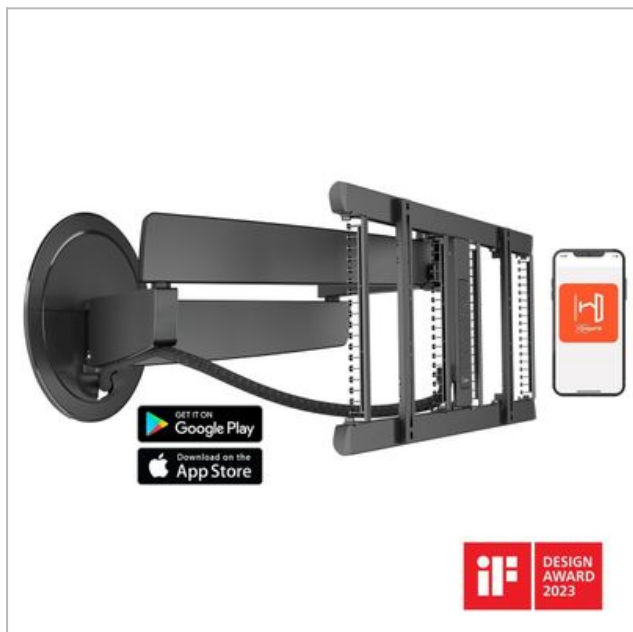

TVM 7675 ELEKTRISCHE TV-MUURBEUGEL (ZWART) VOGELS

190924.0445.623084

Categorie: Flatscreensteun

Merk: Vogels

Model: tvm7675

8 7 1 2 2 8 5 3 5 0 6 0 3

8 712285 350603 >

€ 899,00SCAN OM TE
BESTELLEN

Elektrische tv beugel met ongeëvenaard design

De SIGNATURE MotionMount tv beugel is het absolute topmodel van Vogel's. De elektrische tv beugel draait automatisch naar je toe bij het aanschakelen van je tv. Het verfijnde ontwerp sluit naadloos aan op grote, ultraslanke tv's, zoals OLED en QLED tv's. Je bedient de beugel met je stem, app of afstandsbediening. De beugel is geschikt voor schermen van 40 tot en met 77 inch met een maximaal gewicht van 35 kg. Je kunt je tv draaien tot 120° voor maximaal kijkplezier.

Meest geavanceerde tv beugel

Deze Vogel's MotioMount TVM 7675 tv beugel uit de SIGNATURE serie is de meest geavanceerde tv beugel in het Vogel's assortiment. Qua design, technologie en beleving is deze elektrische tv beugel simpelweg superieur.

Ideaal voor montage in een kast of nis

De SIGNATURE MotionMount tv beugel beschikt over een grote voorwaartse reikwijdte met 4 lange, sterke draagarmen. Je kunt je tv tot maar liefst 72 cm elektrisch naar voren bewegen. Dat maakt deze tv beugel ook geschikt voor montage in een kast of nis.