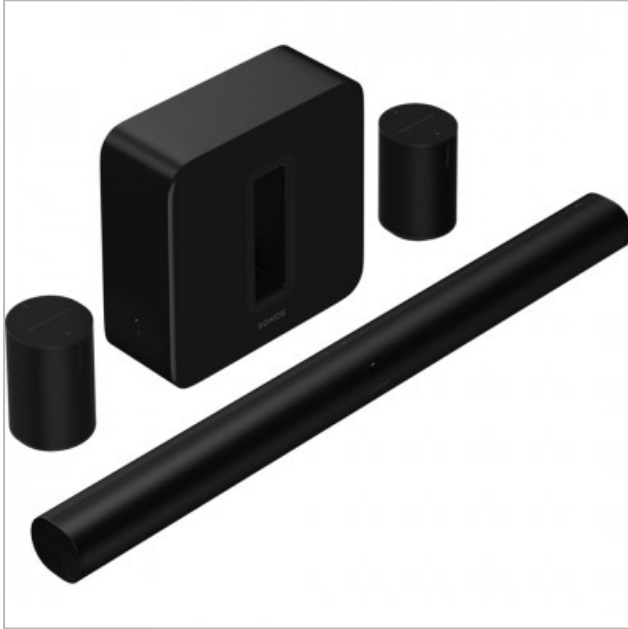

PREMIUM MEESLEPENDE SET ARC + SUB (GEN2) + 2X ERA 100 BLACK SONOS

050724.1427.625420

Categorie: Home cinema set

Merk: Sonos

Model: ARCG1EU1BLK+SUBG3EU1BLK+E10G1EU1BLK

ERA

~~€ 2.456,00~~**€ 2.206,00**SCAN OM TE
BESTELLEN

Afdrukt op: 05/07/2024 14:27

BESCHRIJVING

Geniet thuis van een bioscoopervaring met meeslepende ruimtelijke audio, levensechte surround sound en bass die je kunt voelen.

Dit premium draadloze home cinema-systeem met ondersteuning voor Dolby Atmos transformeert al je entertainment. Geniet van kristalheldere hoge tonen en diepe bass, inclusief perfect te volgen dialogen en probleemloze installatie. Als de tv is uitgeschakeld, stream je muziek, radio en meer vanaf honderden diensten met de Sonos-app, Apple AirPlay 2 en je stem. Sonos-speakers werken allemaal samen via wifi, zodat je je systeem makkelijk kun aanpassen en uitbreiden wanneer je wilt.

Arc

Laat al je entertainment tot leven komen en ervaar adembenemend realistische ruimtelijke audio aangedreven door Dolby Atmos.

Arc is makkelijk te installeren en gebruiken, en plaatst je middenin je favoriete tv-programma's, films en games met kristalheldere dialogen en twee speciale hoogtekkanalen die ruimtelijke audiocontent weergeven in 3D. Als de tv is uitgeschakeld kun je muziek en meer streamen vanaf al je favoriete diensten in de hoogste resolutie. Laat je nog meer meeslepen met een Sonos-subwoofer en een paar achterspeakers, en stel gemakkelijk een home sound system voor je hele huis samen door

Sonos-speakers te plaatsen in meer kamers.

Sub (Gen 3)

Hoor en voel het verschil wanneer je Sub toevoegt aan een kamer in je Sonos-systeem.

Hoor elk detail in de muziek en krijg kippenvel terwijl je tv en films kijkt. Met de Sonos-app is hij binnen een paar minuten geïnstalleerd. De app verbindt Sub met je systeem via wifi zodat je hem overal in de kamer kunt neerzetten. Zet hem rechtop of leg hem plat neer onder de bank en geniet van krachtige bass zonder vervorming.