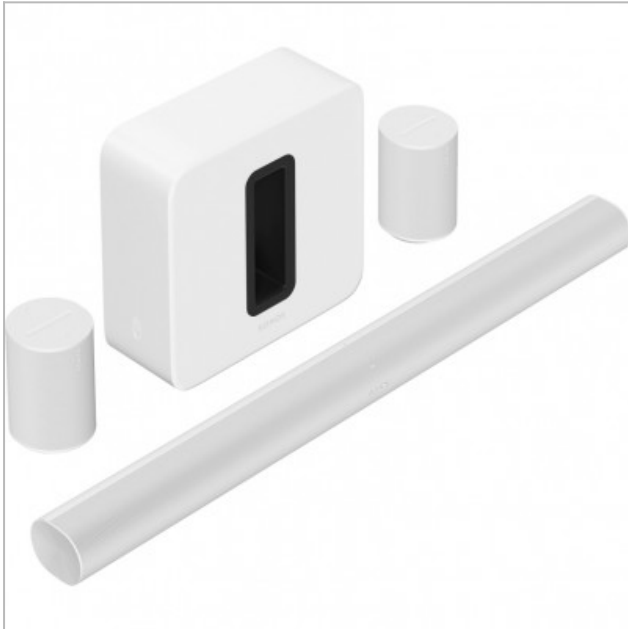

PREMIUM MEESLEPENDE SET ARC + SUB (GEN2) + 2X ERA 100 WHITE SONOS

010724.0757.625421

Categorie: Home cinema set

Merk: Sonos

Model: ARCG1EU1+SUBG3EU1+E10G1EU1

~~€ 2.456,00~~**€ 2.206,00**SCAN OM TE
BESTELLEN

Afdrukt op: 01/07/2024 07:57

BESCHRIJVING

Geniet thuis van een bioscoopervaring met meeslepende ruimtelijke audio, levensechte surround sound en bass die je kunt voelen.

Dit premium draadloze home cinema-systeem met ondersteuning voor Dolby Atmos transformeert al je entertainment. Geniet van kristalheldere hoge tonen en diepe bass, inclusief perfect te volgen dialogen en probleemloze installatie. Als de tv is uitgeschakeld, stream je muziek, radio en meer vanaf honderden diensten met de Sonos-app, Apple AirPlay 2 en je stem. Sonos-speakers werken allemaal samen via wifi, zodat je je systeem makkelijk kun aanpassen en uitbreiden wanneer je wilt.

Arc

Laat al je entertainment tot leven komen en ervaar adembenemend realistische ruimtelijke audio aangedreven door Dolby Atmos.

Arc is makkelijk te installeren en gebruiken, en plaatst je middenin je favoriete tv-programma's, films en games met kristalheldere dialogen en twee speciale hoogtekkanalen die ruimtelijke audiocontent weergeven in 3D. Als de tv is uitgeschakeld kun je muziek en meer streamen vanaf al je favoriete diensten in de hoogste resolutie. Laat je nog meer meeslepen met een Sonos-subwoofer en een paar achterspeakers, en stel gemakkelijk een home sound system voor je hele huis samen door

Sonos-speakers te plaatsen in meer kamers.

Sub (Gen 3)

Hoor en voel het verschil wanneer je Sub toevoegt aan een kamer in je Sonos-systeem.

Hoor elk detail in de muziek en krijg kippenvel terwijl je tv en films kijkt. Met de Sonos-app is hij binnen een paar minuten geïnstalleerd. De app verbindt Sub met je systeem via wifi zodat je hem overal in de kamer kunt neerzetten. Zet hem rechtop of leg hem plat neer onder de bank en geniet van krachtige bass zonder vervorming.