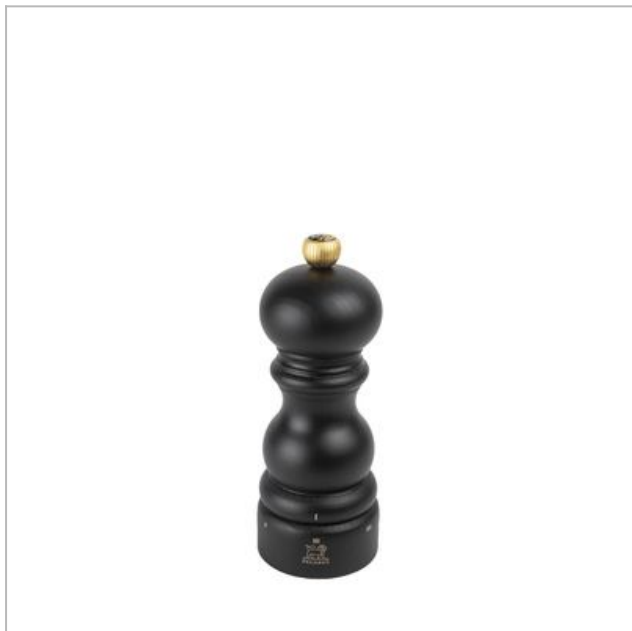

## PARIS U'SELECT MANUELE PEPERMOLEN U'SELECT IN HOUT, CHOCOLADEKLEURIG, 15 CM PEUGEOT

190924.1502.630485

Categorie: Pepermolens

Merk: Peugeot

Model: 44343

4 006950044343

**€ 39,99**SCAN OM TE  
BESTELLEN

Afdrukt op: 19/09/2024 15:02

### BESCHRIJVING

De Peugeot Paris werd gelanceerd in 1987 en groeide uit tot de favoriete molen van chefs over de hele wereld. De Peugeot Paris u'Select 15 cm is verkrijgbaar in een waaier van kleuren en maten. Zo is er voor elk wat wils. De molen is voorzien van een duurzaam, krachtig stalen maalwerk met levenslange garantie en het u'Select-maalsysteem onderaan de molen, waarmee je de maalgraad zeer nauwkeurig kan instellen. In deze prachtige chocoladekleur is deze klassieke, maar innovatieve molen van 100% Franse makelij een must-have in de keuken en op tafel.

- Vervaardigd in Frankrijk
- PEFC™-hout uit Franse bossen, watergedragen lak
- Het u'Select-maalsysteem: 6 verschillende maalgraden
- Levenslange garantie op het maalwerk
- 5 jaar garantie op de molens
- Pepermolen: voor het malen van zwarte, witte, groene, rode en roze peper (max. 15% van de pepermelange) en korianderzaad
- Peper NIET inbegrepen

### Fysieke kenmerken

Hoogte 15 cm

Kleur Bruin

Kleur/Stijl Chocolade

Materiaal HOUT