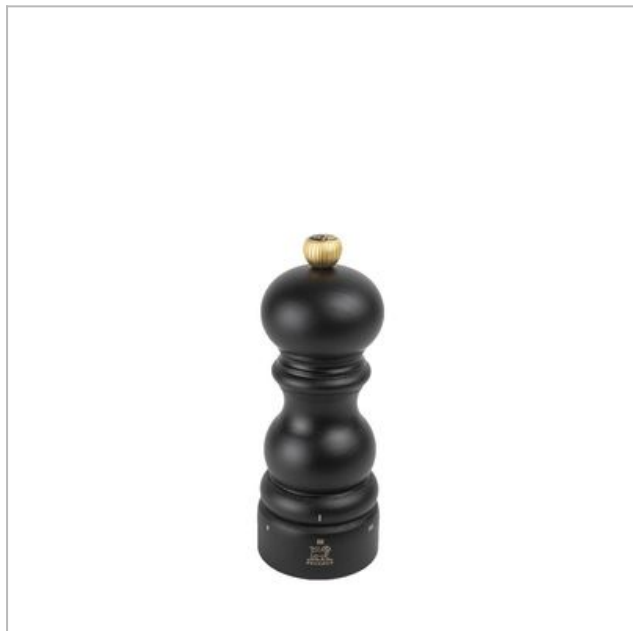

PARIS U'SELECT MANUELE ZOUTMOLEN U'SELECT IN HOUT, CHOCOLADEKLEURIG, 15 CM PEUGEOT

160924.1329.630486

Categorie: Zoutmolens

Merk: Peugeot

Model: 44350

4 006950 044350

4 006950 044350 >

€ 39,90SCAN OM TE
BESTELLEN

Afdrukt op: 16/09/2024 13:29

BESCHRIJVING

De manuele houten zoutmolen Paris u'Select 15 cm is een tijdloze klassieker en oogt bijzonder elegant in deze chocoladebruine kleur. Combineer met de pepermolen Paris u'Select 15 cm om al je gerechten perfect op smaak te brengen. Verder is de molen uitgerust met het gepatenteerde u'Select-maalsysteem van Peugeot met 6 verschillende maalgraden: stand 1 voor de fijnste maling en stand 6 voor de grofste. Met de draairing onderaan de molen kan je de maalgraad te allen tijde naar wens aanpassen. Als je hem eenmaal geprobeerd hebt, wil je nooit meer zonder.

- Vervaardigd in Frankrijk
- PEFC™-hout uit Franse bossen, watergedragen lak
- Het u'Select-maalsysteem: 6 verschillende maalgraden
- Levenslange garantie op het maalwerk
- 5 jaar garantie op de molens
- Voor het malen van droog grof zout (steenzout) van max. 4 mm
- Niet gebruiken voor vochtig zeezout, zelfs als het gedroogd is.
- Grof zout NIET inbegrepen

SPECIFICATIES

Fysieke kenmerken

Hoogte	15 cm
Kleur	Bruin
Kleur/Stijl	Chocolade
Materiaal	HOUT

Onderhoud & Reiniging

Vaatwasbestendig	Nee
------------------	-----