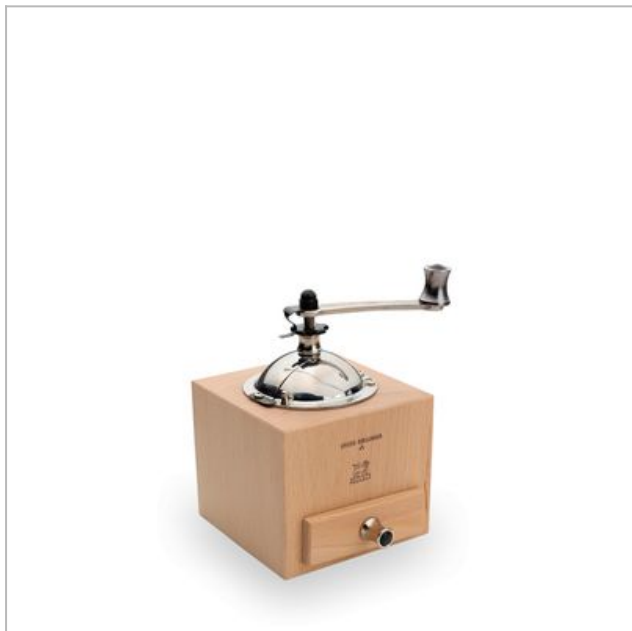

LE MOULIN D'OLIVIER ROELLINGER PEPERMOLEN MET HENDEL UIT HOUT NATUREL 13 CM PEUGEOT

190924.1736.630491

Categorie: Pepermolens

Merk: Peugeot

Model: 43407

4 006950043407

4 006950 043407 >

€ 84,90SCAN OM TE
BESTELLEN

Afdrukt op: 19/09/2024 17:36

BESCHRIJVING

Deze nieuwe, natuurlijke houtkleur vergezelt de twee eerste kleuren in de collectie: rood en chocolade. De natuurlijke kleur, beschermd met lak, onthult alle schakeringen van het hout, de geometrie van zijn nerven, de knoesten ... Kortom, de hele geschiedenis van een boom! De details van deze molen lieten zich bezielen door voorwerpen uit het leven op zee en de winch van zeilschepen. Want uiteindelijk zijn specerijen parfums die oceanen oversteken. Het ergonomische, speelse model doet denken aan de traditionele molens van Peugeot en tegelijk aan de scheepsvaart. Het hout van het traditionele laatje werd uitgehold en vormt een mooi, rond opvangbakje. Dankzij die ronde bodem verzamel je de verse peper zonder ook maar één kostbaar korreltje te verliezen.

Hij is oerdegelijk, voor dagelijks gebruik in de keuken, en tegelijk elegant, om een alledaagse of feesttafel te sieren.

- Gekarteld wielje om de maalgraad te kiezen
- Levenslange garantie op het maalwerk
- 5 jaar garantie op de molen
- Voor het malen van zwarte, witte, groene, rode en roze peper (max. 15% van de pepermelange) en korianderzaad
- De molen wordt leeg verkocht – Peperbolletjes NIET inbegrepen

SPECIFICATIES

Algemeen

Elektrisch Nee

Fysieke kenmerken

Hoogte 13 cm
Kleur Naturel
Kleur/Stijl ZILVER / BRUIN
Materiaal HOUT

Onderhoud & Reiniging

Vaatwasbestendig Nee