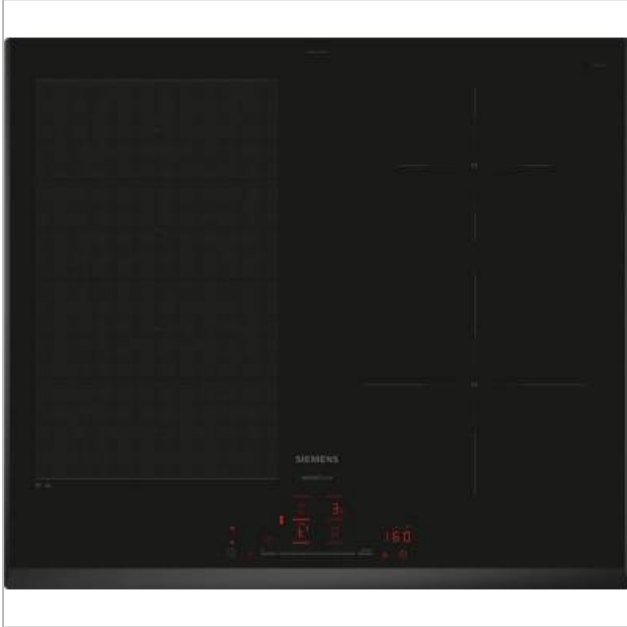

EX651HEC1M SIEMENS

300624.1416.639985

Categorie: Kookplaat
Merk: Siemens
Model: EX651HEC1M

4 2 4 2 0 0 3 9 5 3 8 0 8

€ 1.009,99

SCAN OM TE
BESTELLEN

Afdrukt op: 30/06/2024 14:16

BESCHRIJVING

De flexibele kookplaat die zich aanpast aan je kookgerei.

Met flexInduction wordt de flexibele kookzone automatisch uitgebreid wanneer je extra grote pannen gebruikt (tot 24 cm diameter). De kookplaat lost het probleem op door meer inductiespoelen te activeren, wat zorgt voor een gelijkmatige verhitting. Een braadslee, teppanyaki of grillplaat (tot 40 cm breed) verwarmen? Dat is nu makkelijker dan ooit.

Bedien je kookplaat, waar je ook bent, met Home Connect.

De wereld van technologische innovatie staat niet stil. Steeds meer apparaten worden slim verbonden. En ze bereiken nu eindelijk je woonkamer dankzij de met wifi verbonden apparaten van Siemens en Home Connect. Met het samenkomen van wifi-toegankelijk apparaten, slimme software en een intuïtieve app openen vele deuren zich. Het alledaagse leven wordt makkelijker, efficiënter en comfortabel zoals nooit tevoren. Belt een gezinslid dat hij later thuis is en moet het eten warm gehouden worden? Via de app zet je de intensiteit van de kookzone lager zonder dat je daarvoor van de bank hoeft te komen.

Temperatuurinstellingen verplaatsen mee met je pannen.

Minder gedoe met je kookplaat, meer plezier met koken. flexMotion onthoudt temperatuurinstellingen van verschillende pannen. Verplaatst je een pan? Dan verplaatst de juiste instelling met de pan mee. Zo verander je makkelijk de positie van je pannen op de kookplaat zonder de temperatuur weer opnieuw te hoeven instellen.