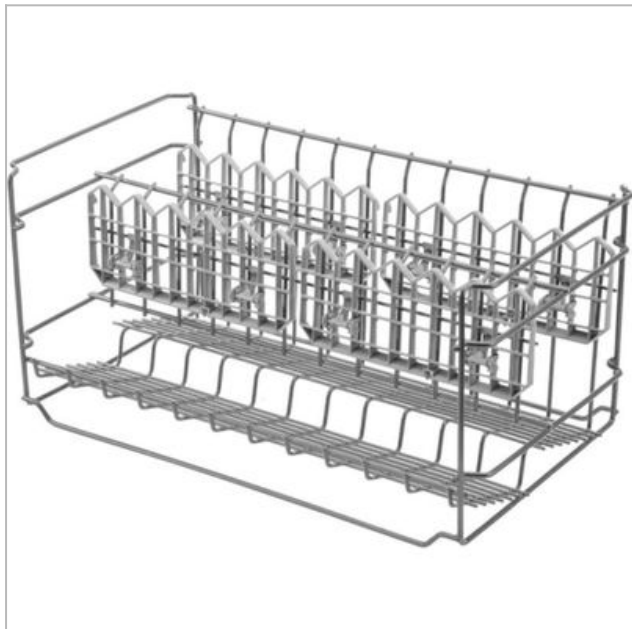

SZ73640 SIEMENS

190924.1907.93310

Categorie: Vaatwasser
accessoires

Merk: Siemens

Model: SZ73640

4 2 4 2 0 0 3 4 3 7 8 3 4

4 242003 437834 >

€ 56,99SCAN OM TE
BESTELLEN

Afdrukt op: 19/09/2024 19:07

BESCHRIJVING

Speciale korf voor glazen met lange steel en kantoorkaaf - voor vaatwassers van 60 cm

SPECIFICATIES