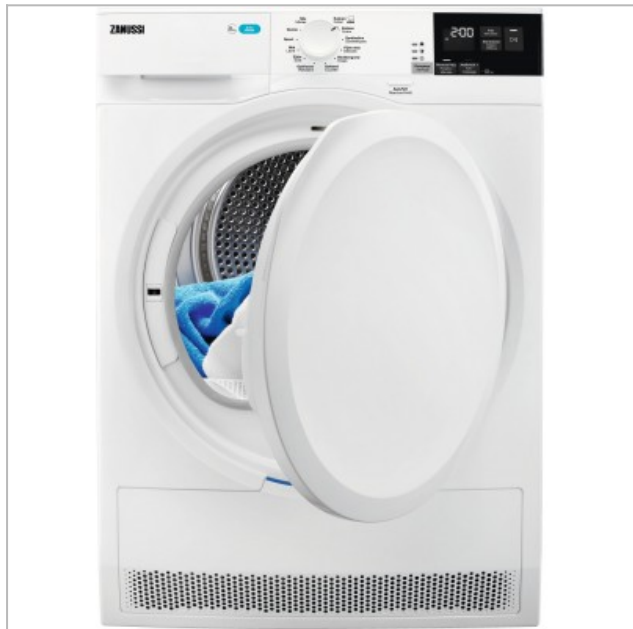

ZX8380DH ZANUSSI

200421.0353.337668

Categorie: Droogkast
Merk: Zanussi
Model: 916098553

7 3 3 2 5 4 3 6 7 0 6 2 8

€ 549,99

SCAN OM TE
BESTELLEN

Afgedrukt op: 20/04/2021 03:53

5 jaar waarborg

BESCHRIJVING

Droogkast met warmtepomptechnologie voor een ongekeerde energie-efficiëntie. Met uitgestelde start.

Met deze slimme droogkast kunt u uw was nog slimmer drogen. Hij optimaliseert het energieverbruik terwijl hij voorzichtig omgaat met uw kleding. Easy!

De juiste droogtijd voor elke lading

Het AutoAdjust-systeem selecteert automatisch de juiste droogtijd voor elke lading waardoor u deze niet meer hoeft te schatten!

Goede verzorging met minder stroomverbruik

Deze droogkast is uitgerust met een innovatieve warmtepomptechnologie wat hem energie-efficiënt maakt.

Slechts één filter om schoon te maken

Door de enkele ergonomische EasyClean-filter is er geen tweede filter nodig, zoals in de meeste droogkasten. Eén filter, één keer schoonmaken en u bent klaar.

Besteed nog minder tijd aan strijken